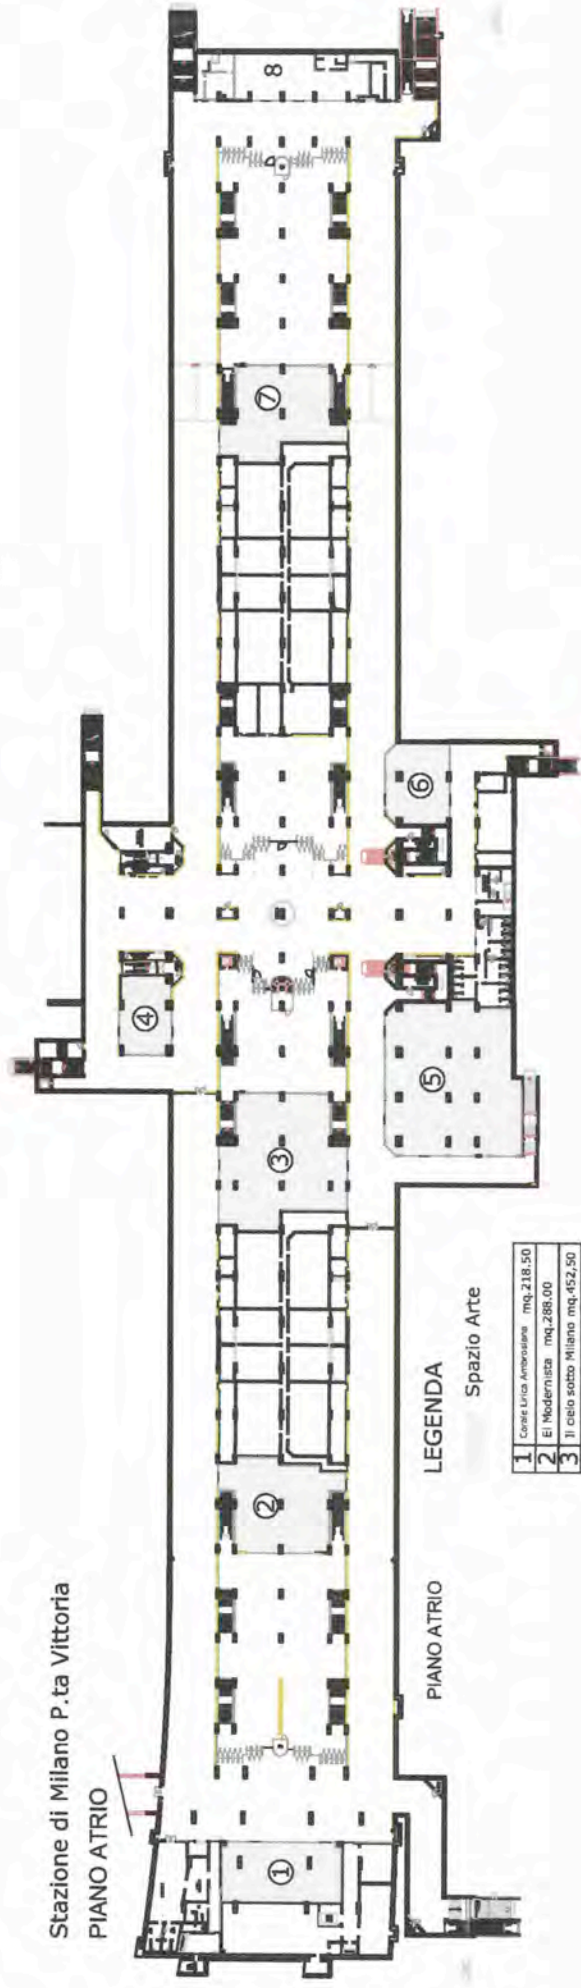

Allegato 1 dissemina  
**Planimetrie e foto  
degli spazi**

ROGOREDO

Stazione di Milano Dateo  
PIANO ATRIO

LEGENDA

Spazio Arte

1	Associazione Balabani, 9 fluidi, Scuola di Danza unides per una Padella.
	mq.148.00

Stazione di Milano Lancettii  
PIANO ATRIO

LEGENDA

LOCALI ARTE PASSANTE

1	Sierra	mq.47,20

Stazione di Milano P.ta Venezia  
PIANO ATRIO

LEGENDA

Spazio Arte

1	Atrium della fotografia
	e.v. superficie mq. 313,00

Stazione di Milano P.ta Vittoria  
PIANO ATRIO

LEGENDA

Spazio Arte

1	Conce Lira Amposolare	mq. 218,50
2	Ei Modernista	mq. 288,00
3	Ti cielo sotto Milano	mq. 452,50
4	Banca del Tempo	mq. 120,50
5	Spazio Art. Beni Operativi della Ditta	mq. 610,50
6	Coro Cantosospeso	mq. 154,00
7	4 <sup>ta</sup> Farebz/Neon	mq. 274,00
8	Ditta Gioco Flabba	mq.

Stazione di Milano Repubblica  
PIANO ATRIO

LEGENDA  
Spazio Arte

1	Artista Alchimio - Spiegata Esperienza Lab	mq. 47,50
2	Il ponte degli artisti/OnsolArt: Bissari	mq. 163,00
3	Atelier del teatro	mq. 426,00
4	NdA	mq. 38,00
5	Alma Rosè	mq. 343,00