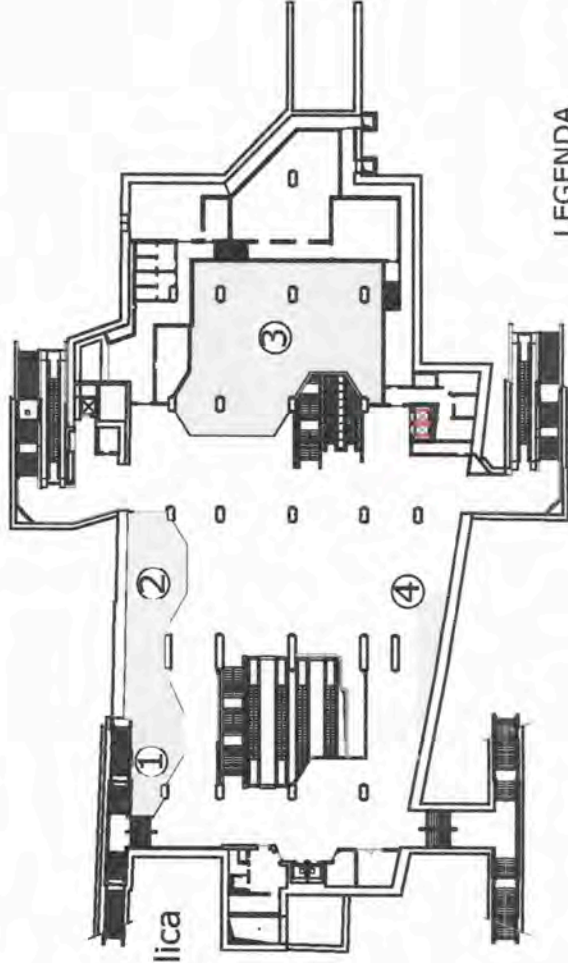

Allegato 1 dissemina  
**Planimetrie e foto  
degli spazi**

ROGOREDO

Stazione di Milano Dateo  
PIANO ATRIO

LEGENDA

Spazio Arte

1	Associazione Balabani, 9 fluidi, Scuola di Danza unides per una Padella.
	mq.148.00

Stazione di Milano Lancettii  
PIANO ATRIO

LEGENDA

LOCALI ARTE PASSANTE

1	Sierra	mq.47,20

Stazione di Milano P.ta Venezia  
PIANO ATRIO

LEGENDA

Spazio Arte

1	Atrium della fotografia
	e.v. superficie mq. 313,00

Stazione di Milano P.ta Vittoria  
PIANO ATRIO

LEGENDA

Spazio Arte

1	Conce Lira Amposolare	mq. 218,50
2	Ei Modernista	mq. 288,00
3	Ti cielo sotto Milano	mq. 452,50
4	Banca del Tempo	mq. 120,50
5	Spazio Art. Beni Operativi della Ditta	mq. 610,50
6	Coro Cantosospeso	mq. 154,00
7	4 <sup>ta</sup> Farebz/Neon	mq. 274,00
8	Ditta Gioco Flabba	mq.

Stazione di Milano Repubblica  
PIANO ATRIO

LEGENDA  
Spazio Arte

1	Artista Alchimio - Spiegata Esperienza Lab	mq. 47,50
2	Il ponte degli artisti/OnsolArt: Bissari	mq. 163,00
3	Atelier del teatro	mq. 426,00
4	NdA	mq. 38,00
5	Alma Rosè	mq. 343,00