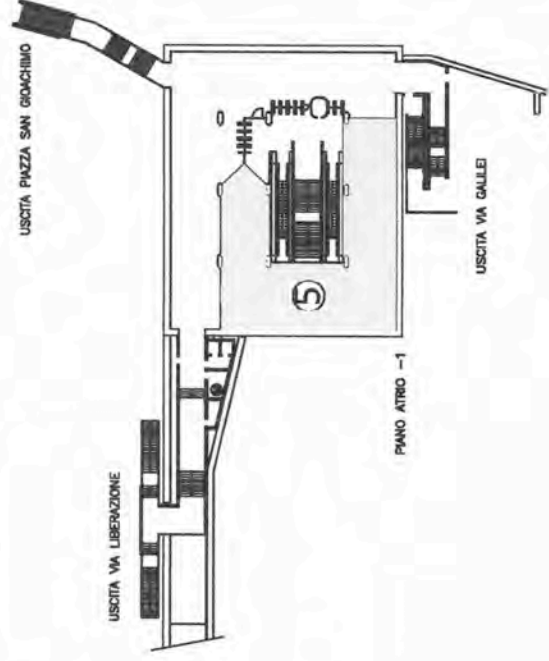

Stazione di Milano Lancettii  
PIANO ATRIO

LEGENDA

LOCALI ARTE PASSANTE

1	Sierra	mq.47,20

Stazione di Milano P.ta Venezia  
PIANO ATRIO

LEGENDA

Spazio Arte

1	Atrium della fotografia
	e.v. superficie mq. 313,00

Stazione di Milano P.ta Vittoria  
PIANO ATRIO

LEGENDA

Spazio Arte

1	Conce Lira Amposolare	mq. 218,50
2	Ei Modernista	mq. 288,00
3	Ti cielo sotto Milano	mq. 452,50
4	Banca del Tempo	mq. 120,50
5	Spazio Art. Beni Operativi della Ditta	mq. 610,50
6	Coro Cantosospeso	mq. 154,00
7	4 <sup>ta</sup> Farebz/Neon	mq. 274,00
8	Ditta Gioco Flabba	mq.

Stazione di Milano Repubblica  
PIANO ATRIO

LEGENDA  
Spazio Arte

1	Artista Alchimio - Spiegata Esperienza Lab	mq. 47,50
2	Il ponte degli artisti/OnsolArt: Bissari	mq. 163,00
3	Atelier del teatro	mq. 426,00
4	NdA	mq. 38,00
5	Alma Rosè	mq. 343,00