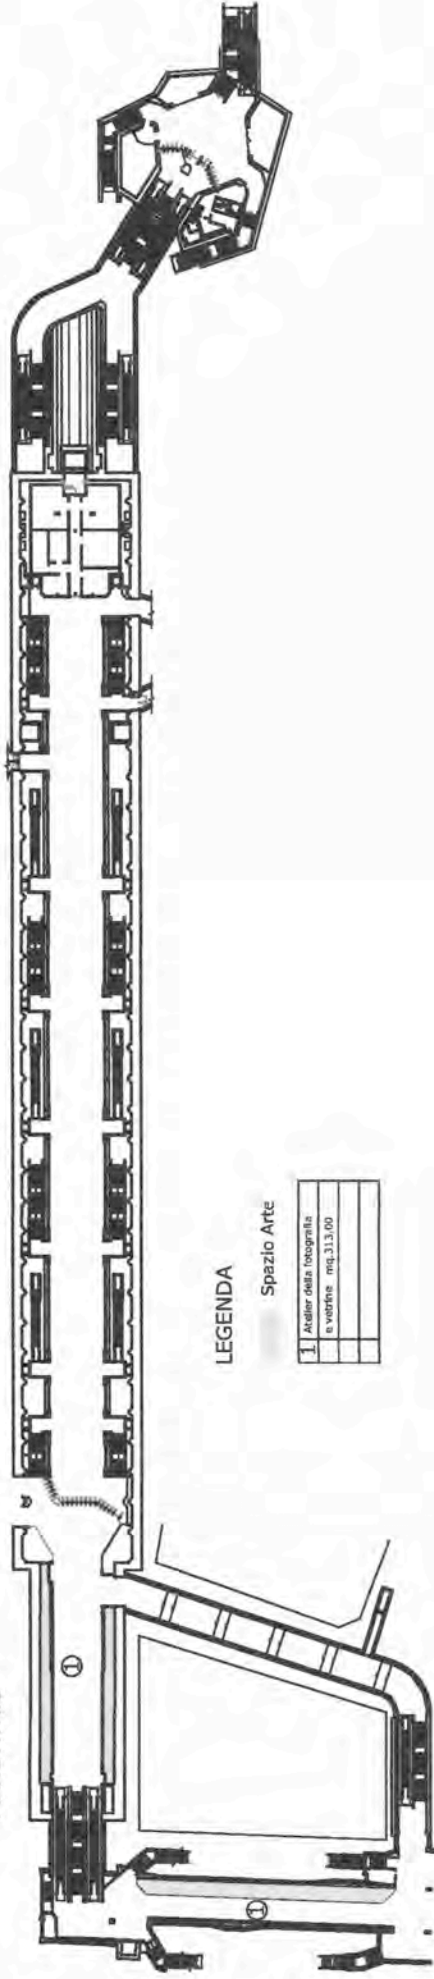

Allegato 1 dissemina  
**Planimetrie e foto  
degli spazi**

ROGOREDO

Stazione di Milano Dateo  
PIANO ATRIO

LEGENDA

Spazio Arte

1	Associazione Balabani, 9 fluidi, Scuola di Danza unides per una Padella.
	mq.148.00

Stazione di Milano Lancettii  
PIANO ATRIO

LEGENDA

LOCALI ARTE PASSANTE

1	Sierra	mq.47,20

Stazione di Milano P.ta Venezia  
PIANO ATRIO

LEGENDA

Spazio Arte

1	Atrium della fotografia
	e.v. superficie mq. 313,00

Stazione di Milano P.ta Vittoria  
PIANO ATRIO

LEGENDA

Spazio Arte

1	Conce Lira Amposolare	mq. 218,50
2	Ei Modernista	mq. 288,00
3	Ti cielo sotto Milano	mq. 452,50
4	Banca del Tempo	mq. 120,50
5	Spazio Art. Beni Operativi della Ditta	mq. 610,50
6	Coro Cantosospeso	mq. 154,00
7	4 <sup>ta</sup> Farebz/Neon	mq. 274,00
8	Ditta Gioco Flabba	mq.

Stazione di Milano Repubblica  
PIANO ATRIO

LEGENDA  
Spazio Arte

1	Artista Alchimio - Spiegata Esperienza Lab	mq. 47,50
2	Il ponte degli artisti/OnsolArt: Bissari	mq. 163,00
3	Atelier del teatro	mq. 426,00
4	NdA	mq. 38,00
5	Alma Rosè	mq. 343,00