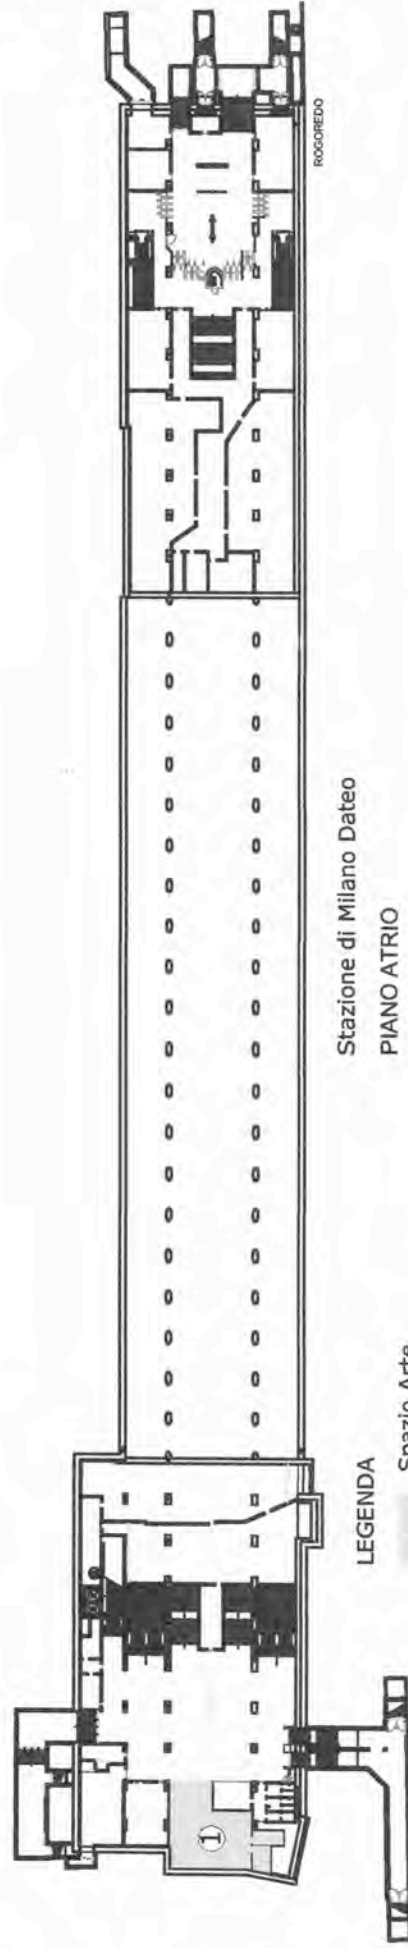

Allegato 1 dissemina  
**Planimetrie e foto  
degli spazi**

ROGOREDO

Stazione di Milano Dateo  
PIANO ATRIO

LEGENDA

Spazio Arte

1	Associazione Balabani, 9 fluidi, Scuola di Danza unides per una Padella.
	mq.148.00

Stazione di Milano Lancettii  
PIANO ATRIO

LEGENDA

LOCALI ARTE PASSANTE

1	Sierra	mq.47,20

Stazione di Milano P.ta Venezia  
PIANO ATRIO

LEGENDA

Spazio Arte

1	Atrium della fotografia
	e.v. superficie mq. 313,00

Stazione di Milano P.ta Vittoria  
PIANO ATRIO

LEGENDA

Spazio Arte

1	Conce Lira Amposolare	mq. 218,50
2	Ei Modernista	mq. 288,00
3	Ti cielo sotto Milano	mq. 452,50
4	Banca del Tempo	mq. 120,50
5	Spazio Art. Beni Operativi della Ditta	mq. 610,50
6	Coro Cantosospeso	mq. 154,00
7	4 <sup>ta</sup> Farebz/Neon	mq. 274,00
8	Ditta Gioco Flabba	mq.

Stazione di Milano Repubblica  
PIANO ATRIO

LEGENDA  
Spazio Arte

1	Artista Alchimio - Spiegata Esperienza Lab	mq. 47,50
2	Il ponte degli artisti/OnsolArt: Bissari	mq. 163,00
3	Atelier del teatro	mq. 426,00
4	NdA	mq. 38,00
5	Alma Rosè	mq. 343,00