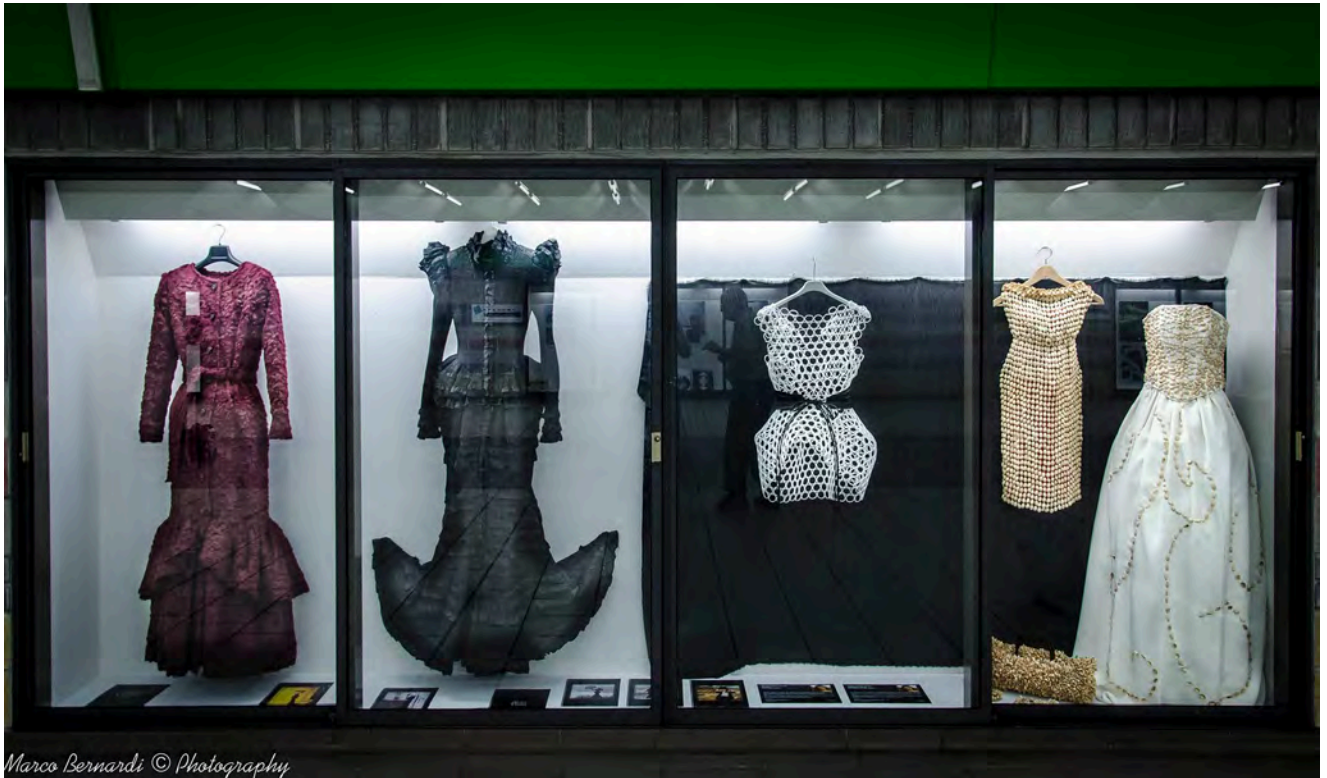

© fabrizia vallonearanci | itsos albe steiner

L'artista italo-americano Zio Ziegler e la sua opera *La Madonna di Milano*

L'artista italo-americano Zio Ziegler e la sua opera *La Madonna di Milano* con Giornalisti, Curatori, Galleristi milanesi

Stazione P.ta Venezia - Mostra NABA nelle vetrine della stazione

**Stazione Vittoria - Concerto di arpe**

**Stazione Vittoria - Giovani artisti all'opera**

Marco Bernardi © Photography

Stazione Garibaldi - Vettrine - *Ritratto dell'Anima, Design e Moda ecosostenibili*