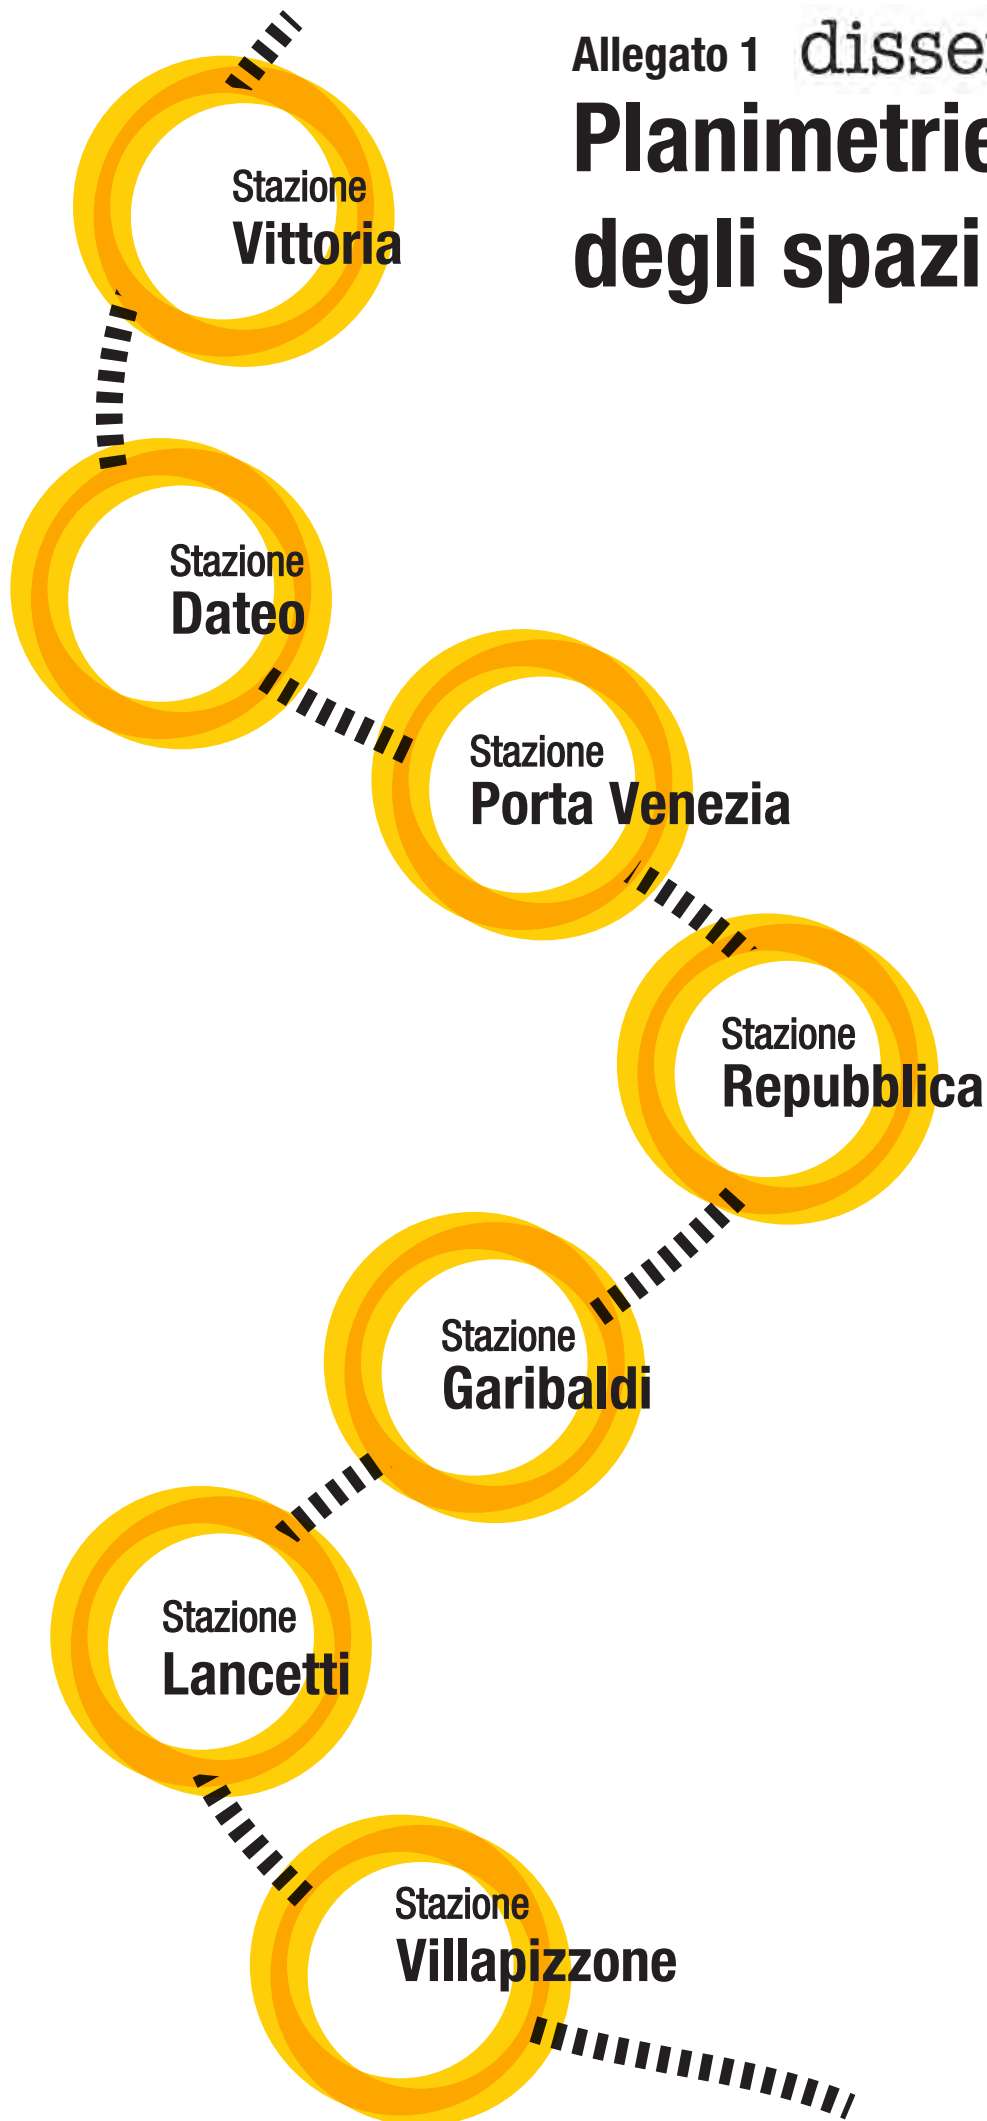

Allegato 1 dissemina  
**Planimetrie e foto  
degli spazi**

ROGOREDO

Stazione di Milano Dateo  
PIANO ATRIO

LEGENDA

Spazio Arte

1	Associazione Balabani, 9 fluidi, Scuola di Danza unides per una Padella.
	mq.148.00

Stazione Repubblica - Gli studenti del Liceo Artistico U. Boccioni

Stazione Vittoria - I giovani attori dei corsi della compagnia teatrale La Dual Band

**Stazione Lancetti - Spazio Serra**

**Stazione Garibaldi - Le vetrine**

**Stazione Repubblica - Galleria il Ponte degli Artisti**

**Stazione Repubblica - Atelier del Teatro e delle Arti**

Stazione Vittoria - Galleria Arté

Stazione Lancetti - Spazio Serra

ParoleaiPassanti - Letture per gli utenti del Passante

**Stazione Repubblica - Giovani compagnie teatrali  
provano nello spazio Alma Rosé**

© fabrizia vallonearanci | itsos albe steiner

L'artista italo-americano Zio Ziegler e la sua opera *La Madonna di Milano*