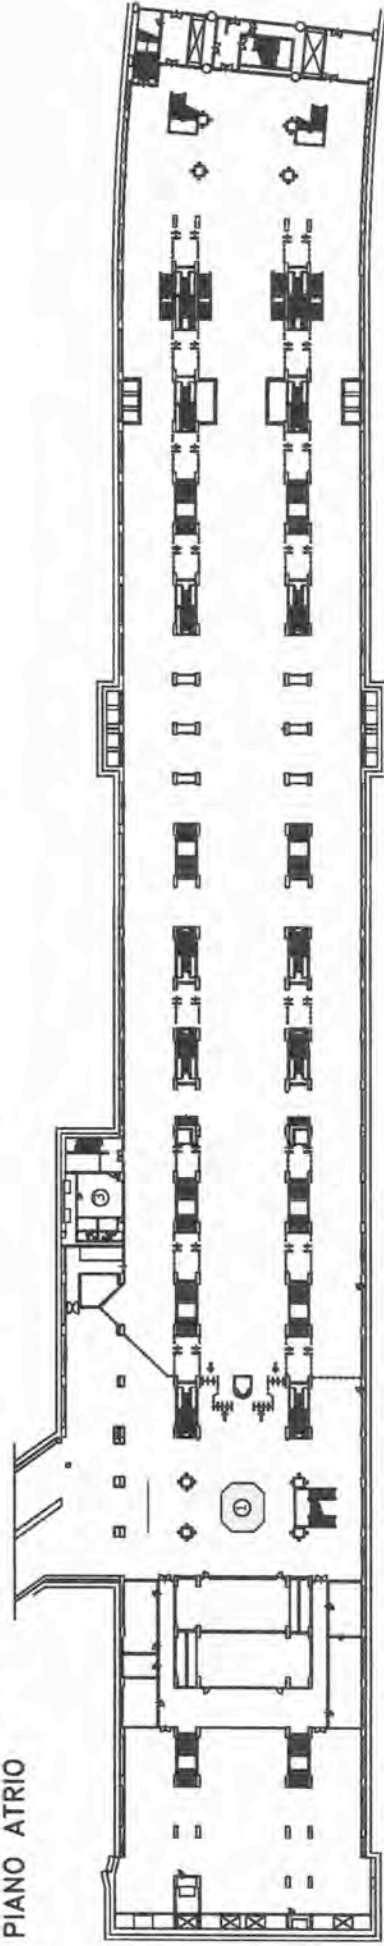

Allegato 1 dissemina  
**Planimetrie e foto  
degli spazi**

ROGOREDO

Stazione di Milano Dateo  
PIANO ATRIO

LEGENDA

Spazio Arte

1	Associazione Balabani, 9 fluidi, Scuola di Danza unides per una Padella.
	mq.148.00

Stazione di Milano Lancettii  
PIANO ATRIO

LEGENDA

LOCALI ARTE PASSANTE

1	Sierra	mq.47,20

Stazione di Milano P.ta Venezia  
PIANO ATRIO

LEGENDA

Spazio Arte

1	Atrium della fotografia
	e.v. superficie mq. 313,00

Stazione di Milano P.ta Vittoria  
PIANO ATRIO

LEGENDA

Spazio Arte

1	Conce Lira Amposolare	mq. 218,50
2	Ei Modernista	mq. 288,00
3	Ti cielo sotto Milano	mq. 452,50
4	Banca del Tempo	mq. 120,50
5	Spazio Art. Beni Operativi della Ditta	mq. 610,50
6	Coro Cantosospeso	mq. 154,00
7	4 <sup>ta</sup> Farebz/Neon	mq. 274,00
8	Ditta Gioco Flabba	mq.

Stazione di Milano Repubblica  
PIANO ATRIO

LEGENDA  
Spazio Arte

1	Artista Alchimio - Spiegata Esperienza Lab	mq. 47,50
2	Il ponte degli artisti/OnsolArt: Bissari	mq. 163,00
3	Atelier del teatro	mq. 426,00
4	NdA	mq. 38,00
5	Alma Rosè	mq. 343,00